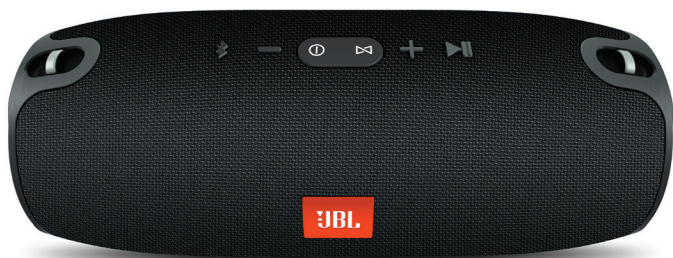

# XTREME

Altavoz Bluetooth portátil

## Sonido potente, ahora portátil.

JBL Xtreme es el altavoz portátil Bluetooth definitivo que proporciona un sonido potente y radical sin esfuerzo mediante cuatro transductores activos y dos radiadores de bajos JBL visibles. Gracias a una enorme batería recargable de 10.000 mAh de ion-litio que admite hasta 15 horas de reproducción y una salida dual de carga USB, este altavoz mantiene su música y sus dispositivos en marcha fácilmente durante todo el tiempo que necesite. Puede confiar en JBL Xtreme para llevar la diversión donde la necesite, ya sea en el interior como en el exterior, una fiesta junto a la piscina o una barbacoa en el jardín. Su diseño con tejido a prueba de salpicaduras está disponible en negro, azul o rojo. Además, dispone de un manos libres integrado con cancelación de ruido y de eco para disfrutar de llamadas en conferencia absolutamente nítidas y JBL Connect que permite vincular de forma inalámbrica múltiples altavoces con JBL Connect habilitado juntos para amplificar la experiencia de audio.

## Características

- ▶ Transferencia inalámbrica Bluetooth
- ▶ Batería recargable de 10.000 mAh y alta capacidad
- ▶ Manos libres
- ▶ A prueba de salpicaduras
- ▶ JBL Connect
- ▶ Material para su estilo de vida
- ▶ Radiador de bajos JBL

### Transferencia inalámbrica Bluetooth

Conecte de forma inalámbrica hasta 3 smartphones o tabletas al altavoz y reproduzca audio en estéreo potente y radical por turnos.