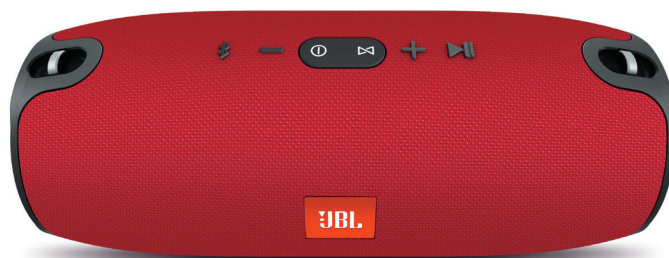

# XTREME

Altavoz Bluetooth portátil

## Sonido potente, ahora portátil.

JBL Xtreme es el altavoz portátil Bluetooth definitivo que proporciona un sonido potente y radical sin esfuerzo mediante cuatro transductores activos y dos radiadores de bajos JBL visibles. Gracias a una enorme batería recargable de 10.000 mAh de ion-litio que admite hasta 15 horas de reproducción y una salida dual de carga USB, este altavoz mantiene su música y sus dispositivos en marcha fácilmente durante todo el tiempo que necesite. Puede confiar en JBL Xtreme para llevar la diversión donde la necesite, ya sea en el interior como en el exterior, una fiesta junto a la piscina o una barbacoa en el jardín. Su diseño con tejido a prueba de salpicaduras está disponible en negro, azul o rojo. Además, dispone de un manos libres integrado con cancelación de ruido y de eco para disfrutar de llamadas en conferencia absolutamente nítidas y JBL Connect que permite vincular de forma inalámbrica múltiples altavoces con JBL Connect habilitado juntos para amplificar la experiencia de audio.

## Características

- ▶ Transferencia inalámbrica Bluetooth
- ▶ Batería recargable de 10.000 mAh y alta capacidad
- ▶ Manos libres
- ▶ A prueba de salpicaduras
- ▶ JBL Connect
- ▶ Material para su estilo de vida
- ▶ Radiador de bajos JBL

### Transferencia inalámbrica Bluetooth

Conecte de forma inalámbrica hasta 3 smartphones o tabletas al altavoz y reproduzca audio en estéreo potente y radical por turnos.