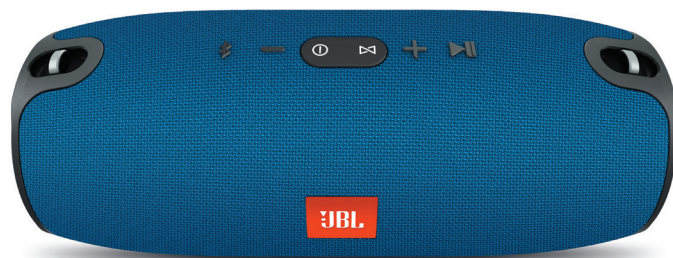

# XTREME

Altavoz Bluetooth portátil

## Sonido potente, ahora portátil.

JBL Xtreme es el altavoz portátil Bluetooth definitivo que proporciona un sonido potente y radical sin esfuerzo mediante cuatro transductores activos y dos radiadores de bajos JBL visibles. Gracias a una enorme batería recargable de 10.000 mAh de ion-litio que admite hasta 15 horas de reproducción y una salida dual de carga USB, este altavoz mantiene su música y sus dispositivos en marcha fácilmente durante todo el tiempo que necesite. Puede confiar en JBL Xtreme para llevar la diversión donde la necesite, ya sea en el interior como en el exterior, una fiesta junto a la piscina o una barbacoa en el jardín. Su diseño con tejido a prueba de salpicaduras está disponible en negro, azul o rojo. Además, dispone de un manos libres integrado con cancelación de ruido y de eco para disfrutar de llamadas en conferencia absolutamente nítidas y JBL Connect que permite vincular de forma inalámbrica múltiples altavoces con JBL Connect habilitado juntos para amplificar la experiencia de audio.

## Características

- ▶ Transferencia inalámbrica Bluetooth
- ▶ Batería recargable de 10.000 mAh y alta capacidad
- ▶ Manos libres
- ▶ A prueba de salpicaduras
- ▶ JBL Connect
- ▶ Material para su estilo de vida
- ▶ Radiador de bajos JBL

### Transferencia inalámbrica Bluetooth

Conecte de forma inalámbrica hasta 3 smartphones o tabletas al altavoz y reproduzca audio en estéreo potente y radical por turnos.